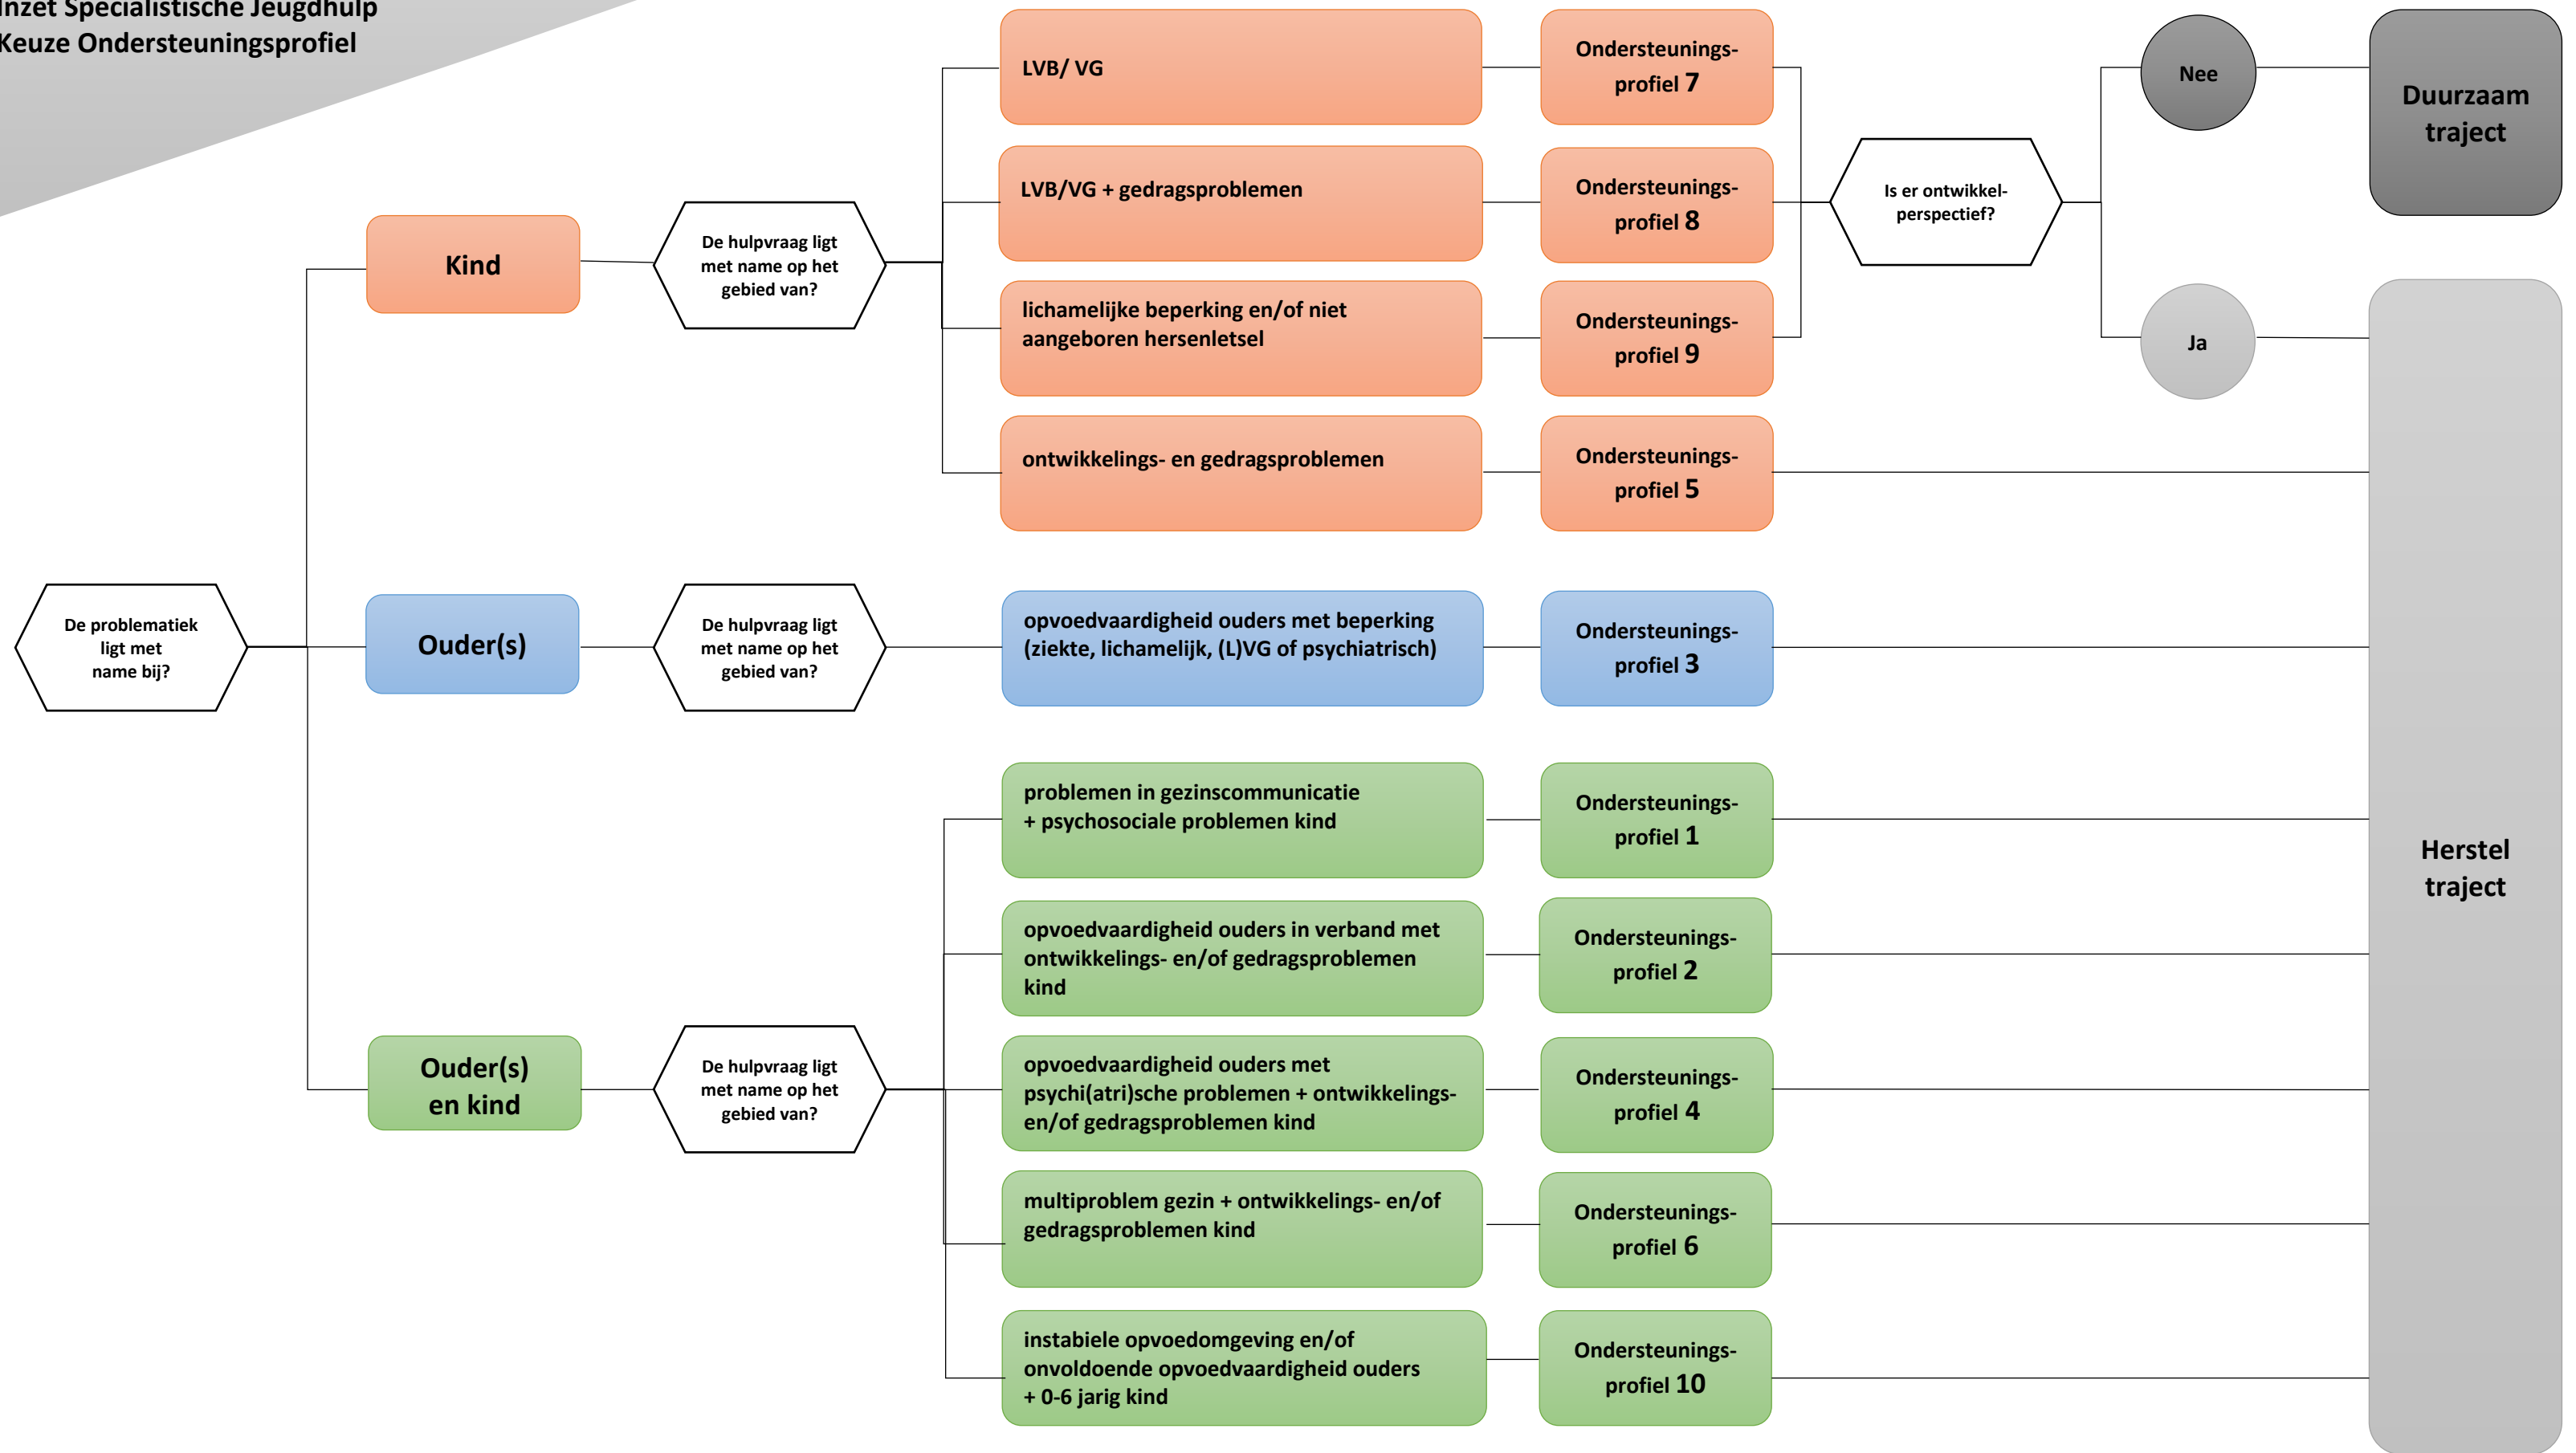

**Inzet Specialistische Jeugdhulp  
Keuze Ondersteuningsprofiel**

Formeel is een "duurzaam traject" ook mogelijk bij de andere profielen, maar dit zal in de praktijk vrijwel nooit voorkomen